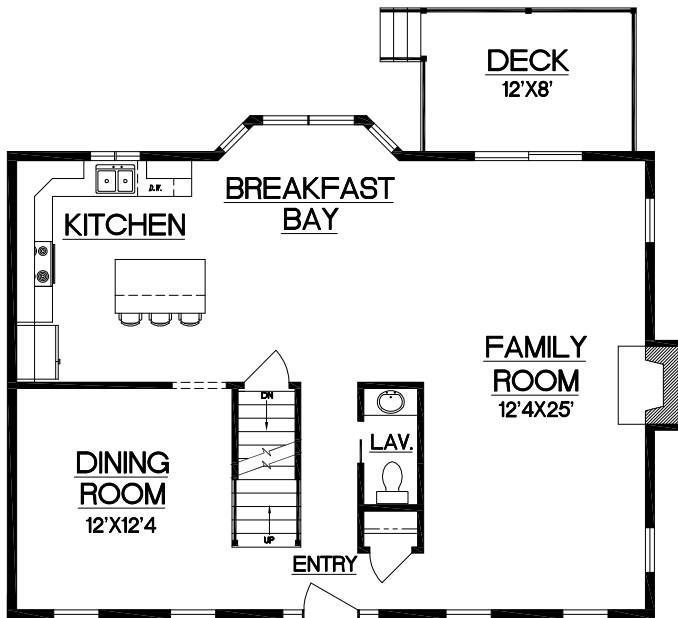

Colonial

FEATURING

- « 1,889 sf of Living Space
- « 3 Bedrooms
- « 2 1/2 Baths
- « Two Car Garage
- « Large Open Floor Plan
- « Formal Dining Room

First Floor

Second Floor