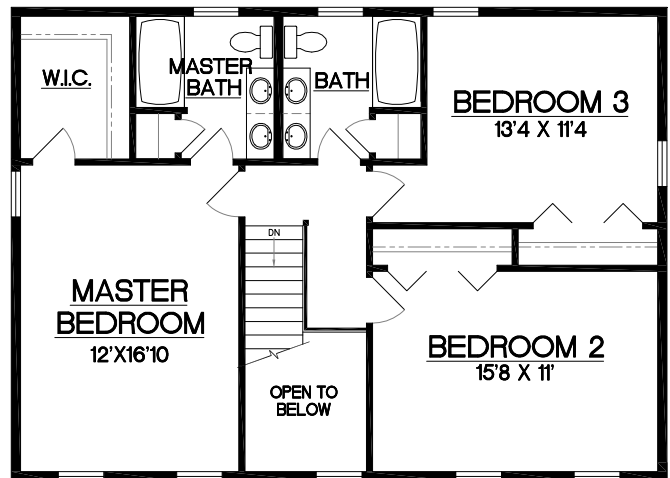

Colonial

FEATURING

- « 1,889 sf of Living Space
- « 3 Bedrooms
- « 2 1/2 Baths
- « Two Car Garage
- « Large Open Floor Plan
- « Formal Dining Room

First Floor

Second Floor